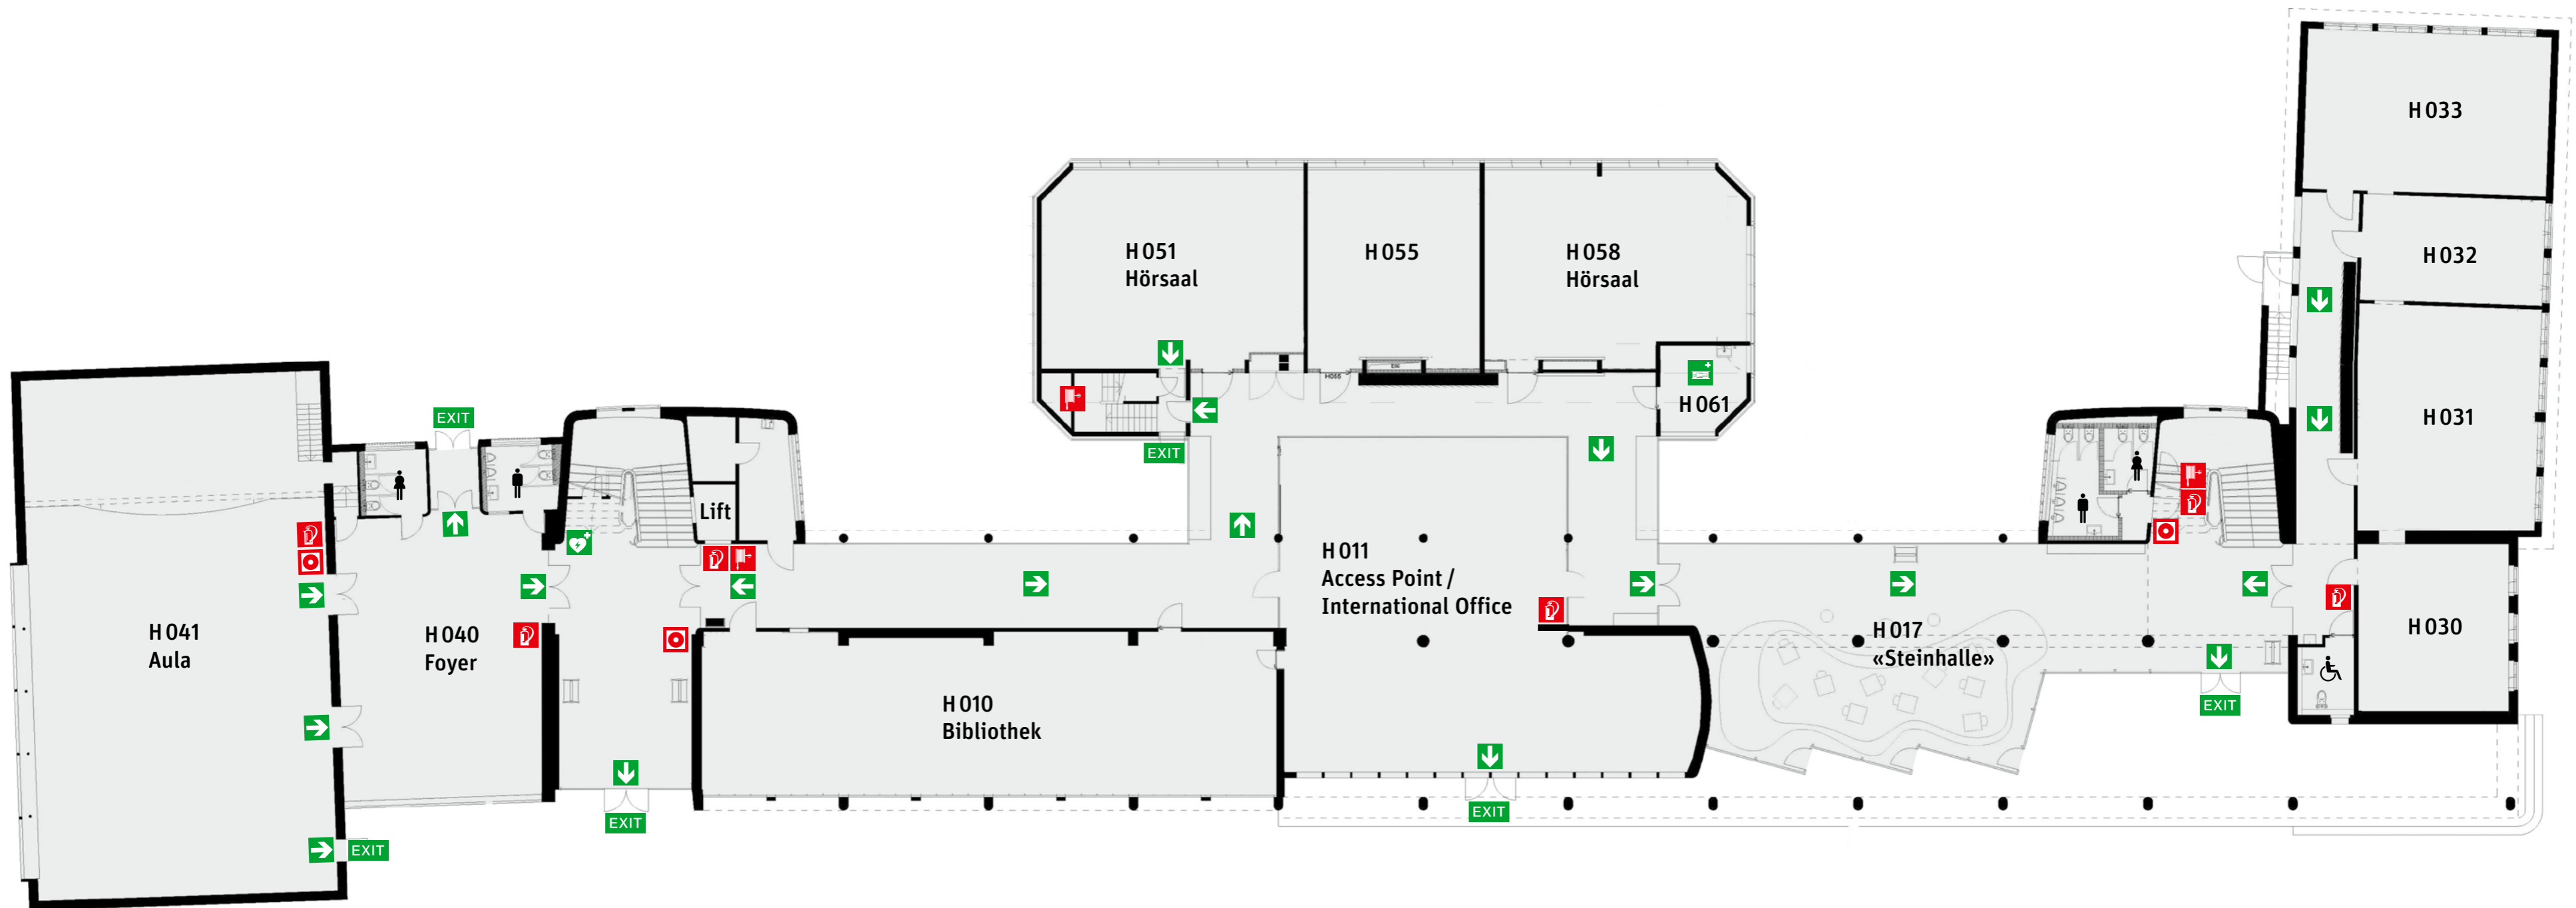

# Flucht- und Rettungsplan

- |  |   |
|--|---|
|  Fluchtweg     |  Feueralarmtaster                |
|  Defibrillator |  Nasslöschposten / Löschschlauch |
|  Sanitäzzimmer |  Feuerlöscher / Handlöscher      |

H | Hauptgebäude OG1

# Flucht- und Rettungsplan

➔ Fluchtweg

🔴 Feueralarmtaster

🔴 Nasslöschposten / Löschschlauch

🔴 Feuerlöscher / Handlöscher