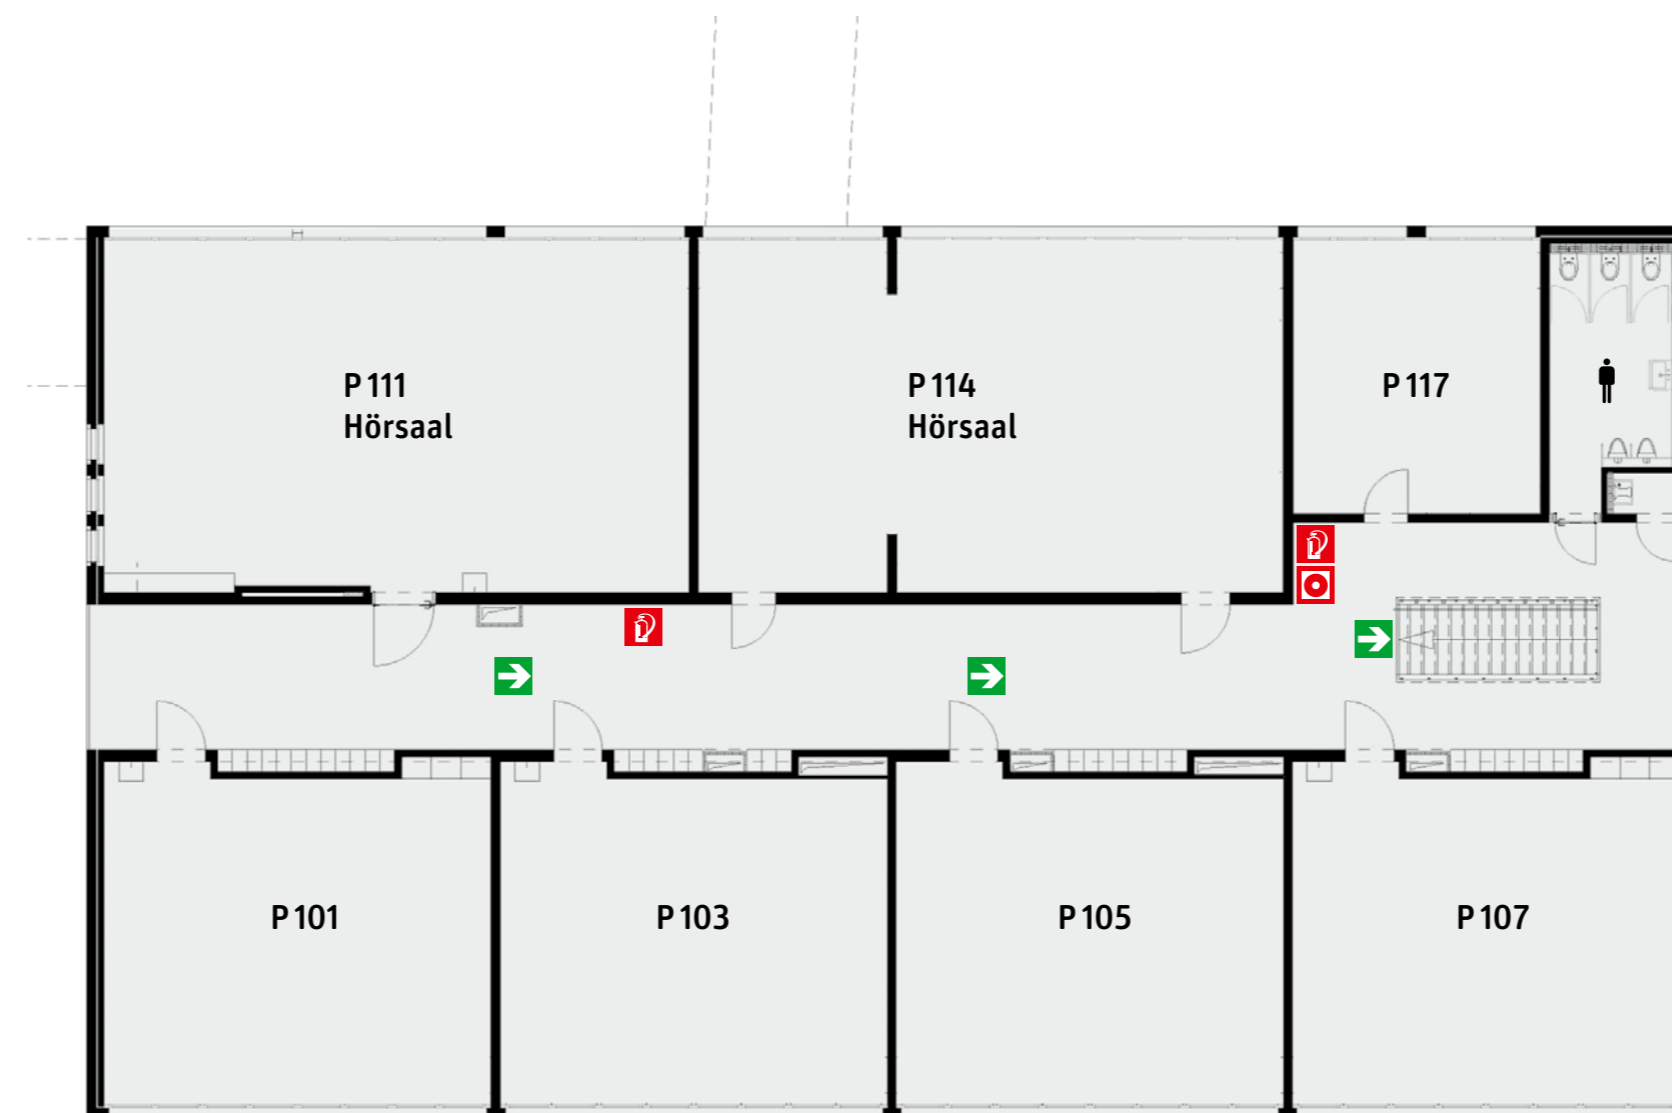

P | Pavillon OG1

Flucht- und Rettungsplan

➔ Fluchtweg

🔔 Feueralarmtaster

🧯 Feuerlöscher / Handlöscher