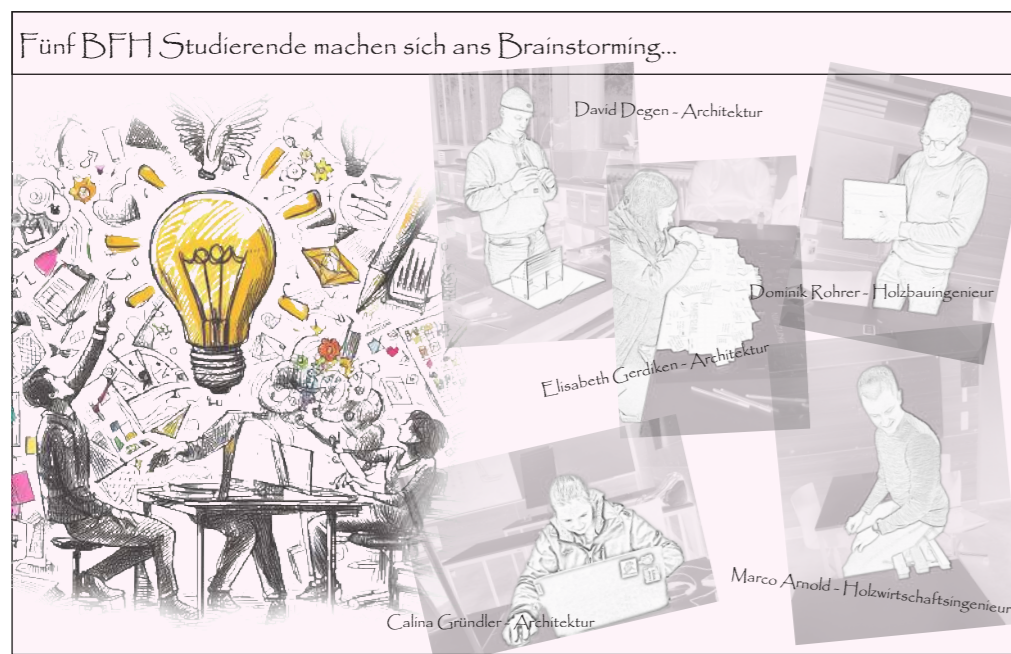

Die Kirchgemeinde, der Sigrist und die Nutzer haben viele Anforderungen an die neuen Stühle...

1. GEBOT bequem

Gute Idee! Wir brauchen...

FUNKTION

- Ablage
- Stauraum
- Tiere
- Babys und Kinder
- demontage
- mobil
- mit Wünschen beschriften
- mit Gemeinde anmalen
- IDEE FÜR PARTIZIPATION
- Fäden einweben
- innen und aussen nutzbar
- multifunktional
- einfache Nutzung
- einfach handbar
- stapelbar
- umbauar
- versstellbare Lehnen
- Einzel- oder Mehrsitzer
- kombinierbar
- unterschiedliche Höhen
- ausziehbar

ANORDNUNG

- unterschiedliche Orientierung
- praktisch für unterschiedliche Events
- freie Raumbestimmung
- modulare Sitzmöglichkeit
- Kurse
- Lesungen
- Spiele
- essen und trinken
- Jugendtreff, Konzerte
- Zusammensein
- Events
- erholen und entspannen
- Kommunikation
- Familie

MATERIAL

- leicht
- robust
- nicht knarren

OPTIK

- rustikal
- kirchlich
- farbige Sitzkissen
- Symbolik
- schlichte eleganz

Farbkonzept gemäss Kirchenfenster

SO ENTSTAND DIE NEUE „SEGNO“ BANK.