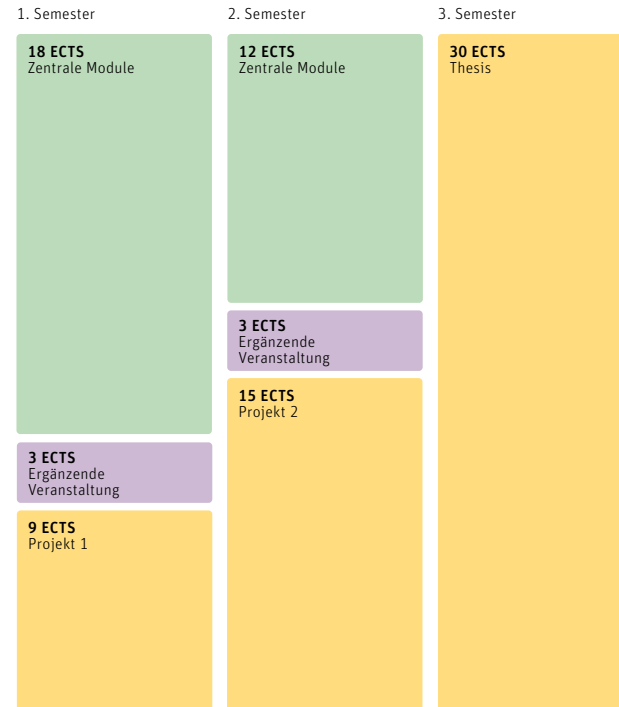

Berner
Fachhochschule

Studienplan MSE, Profile Technik und IT Vollzeit

Stand Februar 2023

Theorie- und Projektmodule können je nach Angebot (Semester, Standort) oder persönlichen Präferenzen zeitlich auch anders gelegt werden.

Modulfächer

- Projekt / Praktikum
- Fachliche Wahlmodule

Änderungen vorbehalten.